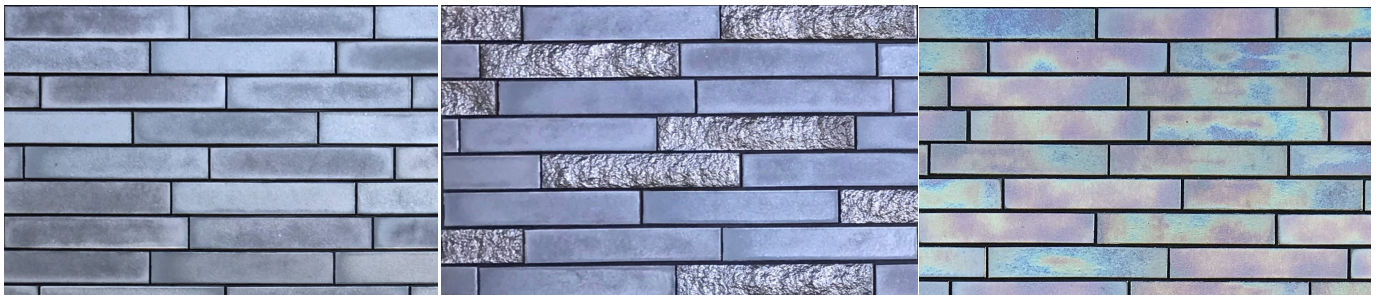

KO-K-SU

テッセラ面: KO-K-GMT

KO-K-OR

「セラビット」(2面状の小片の組合せ)

CBU/N-色番

開発中製品「テラウェル 本割肌面シリーズ」

焼かない・CO2を吸収するタイル

今年も建築・建材展内にて、【多治見市美濃焼タイル振興協議会】が主催となり、【セラミックタイル美濃 2024】と題して、多種多様なタイルが一挙に勢揃いしますのでぜひご来展ください。