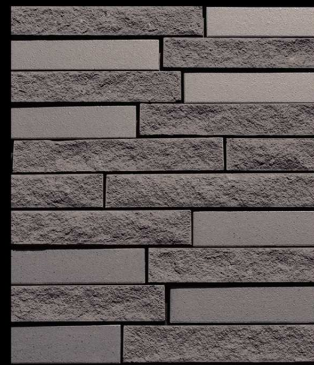

Modern U

No Gloss Unglazed
External Wall

< COLORS >

MODU-001

MODU-002

MODU-004

MODU-005

MODU-006