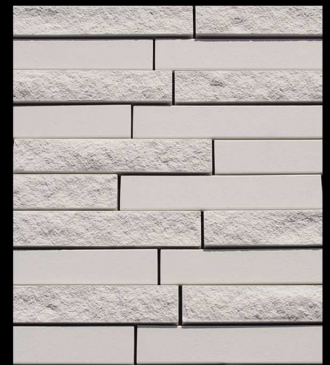

Modern U

No Gloss Unglazed
External Wall

< COLORS >

MODU-001

MODU-002

MODU-004

MODU-005

MODU-006