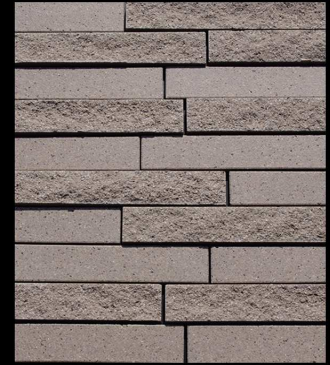

Modern U

No Gloss Unglazed
External Wall

< COLORS >

MODU-001

MODU-002

MODU-004

MODU-005

MODU-006

MODU-007

< Unit >
6 pcs/unit
Tessera 3pcs
Flat 3pcs

product form	Size (mm)	thickness (mm)	pcs/Box	sq.m./Box	Weight kg/Box
Unit	258×343	10~14	16	0.94	25.5
Tessera	227×40	14	90	1.01	27
Flat	227×40	10	120	1.34	24